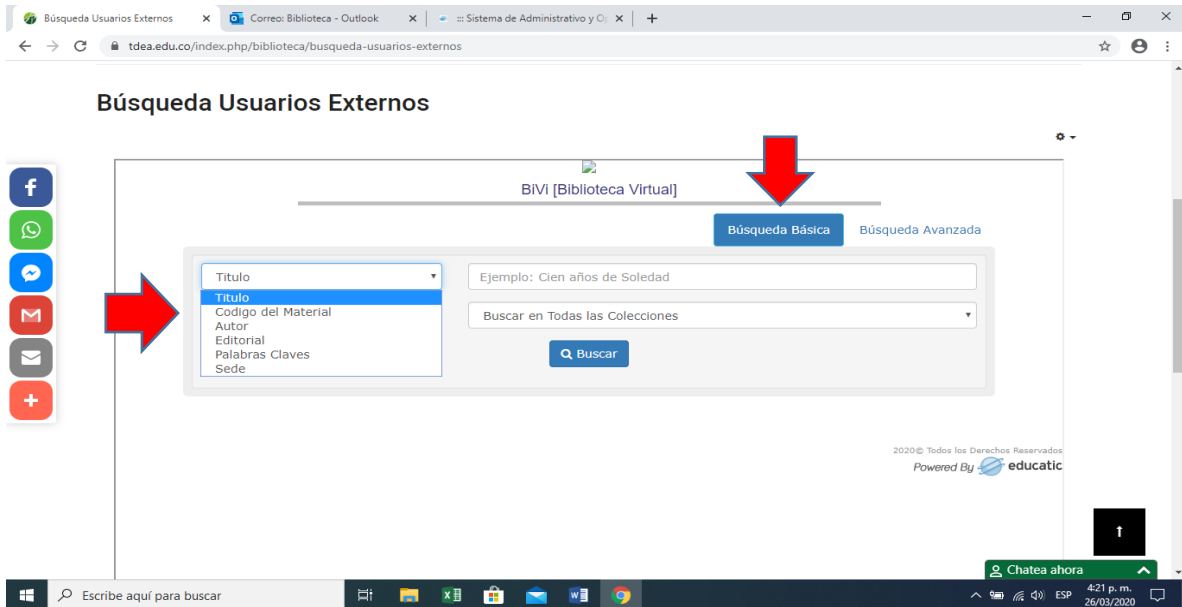

GUÍA PARA LA BÚSQUEDA DE LIBROS

Ingresa a la página web institucional www.tdea.edu.co ubique en la parte superior la opción de biblioteca y seleccione según su preferencia la opción “Búsqueda” o la opción “Búsqueda Usuario Externos”

Si seleccionó la opción de usuarios externos, puede usted elegir la búsqueda por título, código del material, autor, editorial palabras claves o sede

Búsqueda Básica Búsqueda Avanzada

Título: cien años de soledad