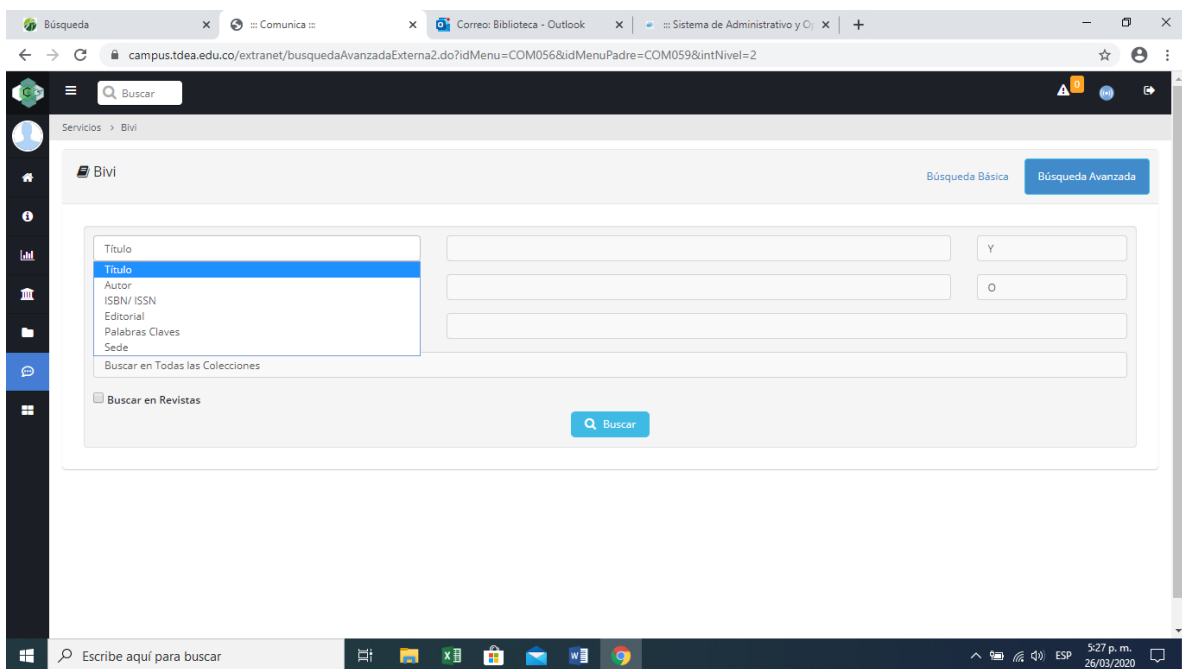

Llegaras a las opciones “Búsqueda Básica”, “Búsqueda Avanzada”, conectores boleanos, título, autor, editorial, palabras claves y sede ya explicados